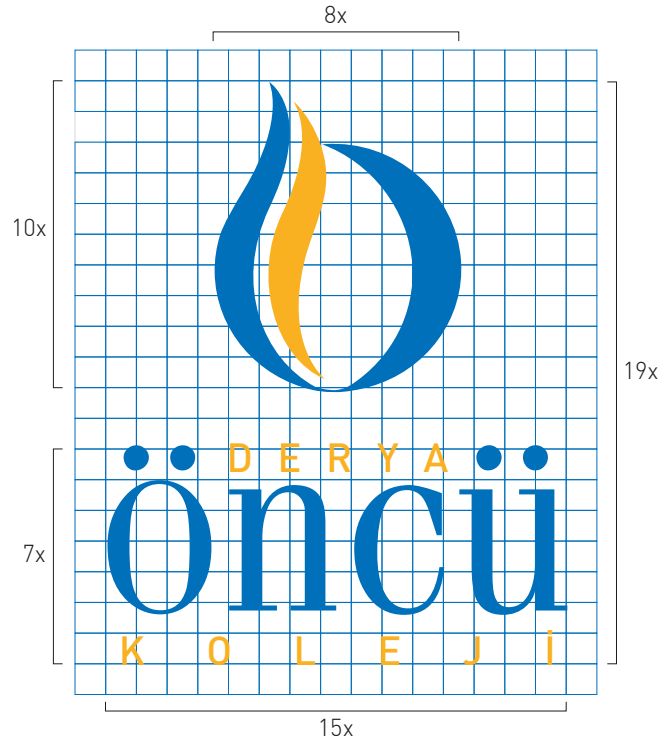

•• DERYA ••
•• öncü ••
K O L E J İ

AMBLEM VE LOGO

AMBLEM

Öncü Koleji amblemi, kurum kimliğini oluşturan temel grafik öğelerinin başında gelmektedir. Amblem ile logotype, birlikte kullanılmaktadır.

LOGOTYPE

Öncü Koleji logosu, kurum kimliğini oluşturan temel grafik öğelerinin başında gelmektedir. Kullanılan font "Öncü" Fenice, "DERYA" ve "KOLEJİ" Dinbehtir. Oranlar ve yazı fontu kesinlikle değiştirilemez. Amblem ile logotype, birlikte kullanılmaktadır.

DERYA
Öncü
KOLEJİ

DERYA
Öncü
EĞİTİM KURUMLARI

DİKEY KULLANIM

Logo'nun dikey kullanımı aşağıda belirtilmiştir. Kullanım şekli deforme edilmemelidir. Amblem ile logotype, birlikte kullanılmalıdır.

YATAY KULLANIM

Logo'nun yatay kullanımı aşağıda belirtilmiştir. Kullanım şekli deforme edilmemelidir. Amblem ile logotype, birlikte kullanılmalıdır.

DİKEY KULLANIM ORANLAMASI

Öncü Koleji amblem ve logosunun dikey kullanımına dair oranlar aşağıda belirtilmiştir. Oranlar kesinlikle değiştirilmemelidir. Amblem ile logotype, birlikte kullanılmalıdır.