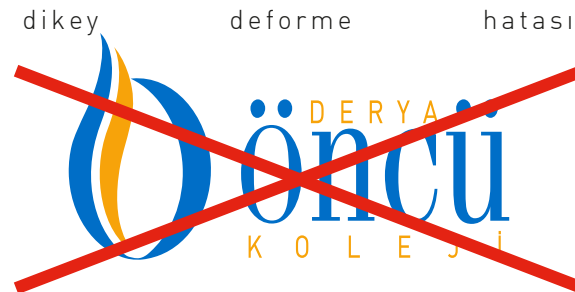

Öncü Koleji amblem ve logosunun yatay siyah/beyaz kullanımı aşağıda belirtilmiştir.

S/B kullanımda tram kullanılmamasına özen gösterilmelidir. Amblem ile logotype, birlikte kullanılmalıdır.

ZEMİNLERDE KULLANIMI

Öncü Koleji amblem ve logosu, farklı zeminlerde aşağıdaki gibi kullanılmalıdır. Kullanım şekli deforme edilmemelidir. Amblem ile logotype, birlikte kullanılmalıdır.

DİNAMİK KUŞAK

Dinamik kuşak, kurum kimliğinde önemli rol oynamaktadır. Yapılan işin amacı ve hangi birim tarafından yapıldığı, dinamik kuşak alt bandı içerisinde tanımlanmalıdır.

YANLIŞ KULLANIM

Logo, örneklerdeki gibi kullanılmamalıdır. Logo ve amblem, kılavuzda belirtilen yatay ve dikey düzenin dışında kullanılmamalıdır. Belirtilen standartlar dışında yapılan uygulamalar, doğru olarak kabul edilemez.